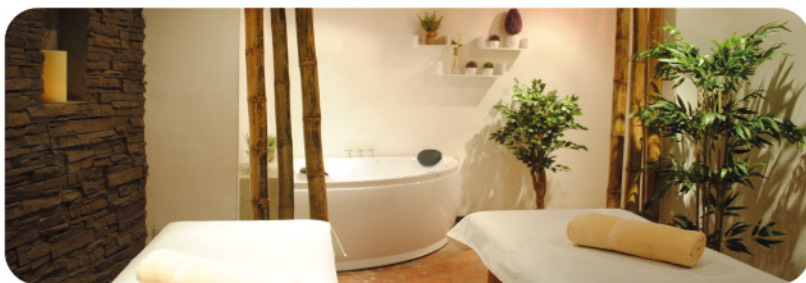

SPA

HACIENDA  
CHORLAVI®

*Desde 1620*

**magia & tradición**  
que encanta a sus visitantes.

Diners Club®

- TRATAMIENTOS FACIALES** Limpieza Profunda - Exfoliación 40  
 Mascarilla de acuerdo al tipo de piel - Pantalla solar - Velo de colágeno - Gel de epitelio. **30 minutos.**
- MASAJE SUECO TERAPÉUTICO** Masaje solo de espalda. 40  
**Incluye:** Maniobras descontracturantes. **30 minutos.**
- MASAJE TAILANDÉS CON PINDAS** Estimulación de los sentidos. 45  
**Incluye:** Aromaterapia, masaje descontractural con pindas en todo el cuerpo (de pies a cabeza). **45 minutos.**
- MASAJE BIOENERGÉTICO** Equilibrio mente, cuerpo y espíritu. 45  
**Incluye:** Ejercicio de respiración, piedras calientes, masaje completo (de pies a cabeza). **60 minutos.**
- MASAJE ANCESTRAL ANDINO** Limpieza del Aura a través de los beneficios de plantas medicinales. 50  
**Incluye:** Baño de purificación, Masaje completo (pies a cabeza). **60 minutos.**
- MASAJE CHORLAVÍ** Regeneración de la piel. 55  
**Incluye:** Exfoliación, aromaterapia, masaje cuerpo completo (de pies a cabeza). **60 minutos.**
- MASAJE ESPECIAL DE CHOCOLATE** 60  
 Hidratación profunda de la piel.  
**Incluye:** Hidromasaje (15 min), exfoliación corporal, baño de chocolate, masaje completo (de pies a cabeza). **75 minutos.**

**RITUALES  
ANCESTRALES**  
SPA ANDINO

En conexión con la medicina ancestral andina, inauguramos un nuevo espacio de bienestar: Rituales para el alma y el cuerpo, enfocados en la armonización energética y emocional a través de prácticas de nuestras raíces profundas.